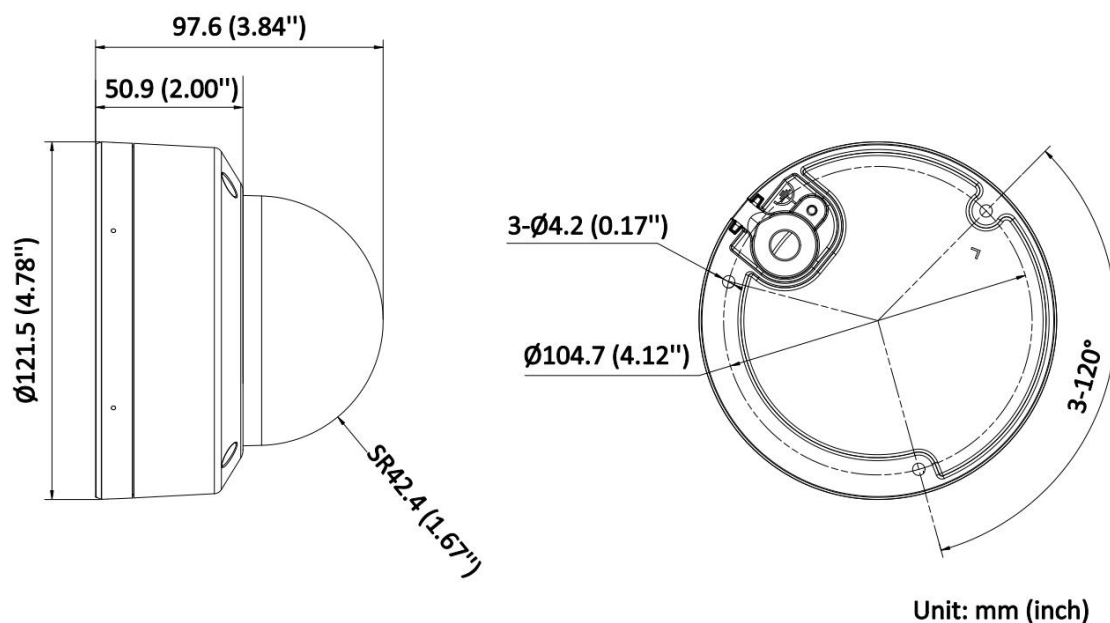

▪ Available Model

DS-2CD2187G3-LIS2UY(2.8mm)

DS-2CD2187G3-LIS2UY(4mm)

DS-2CD2187G3-LIS2UY(2.8mm)(Black)

DS-2CD2187G3-LIY(2.8mm)

DS-2CD2187G3-LIY(4mm)

▪ Dimension

Unit: mm (inch)