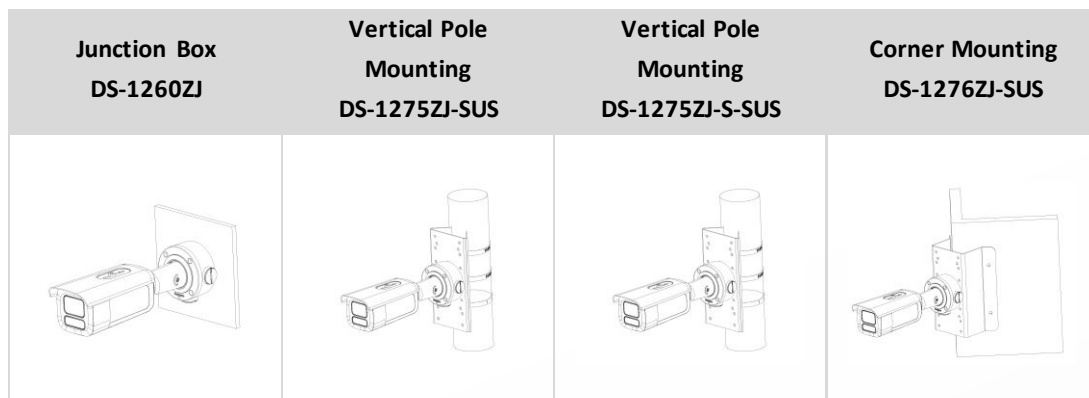

▪ **Available Model**

DS-2CD36167G3T-LIZSU(2.7-13.5mm)

DS-2CD36167G3T-LIZSUY(2.7-13.5mm)

▪ **Dimension**

▪ **Accessory**

▪ **Included**

▪ **Optional**

▪ **Installation Methods**