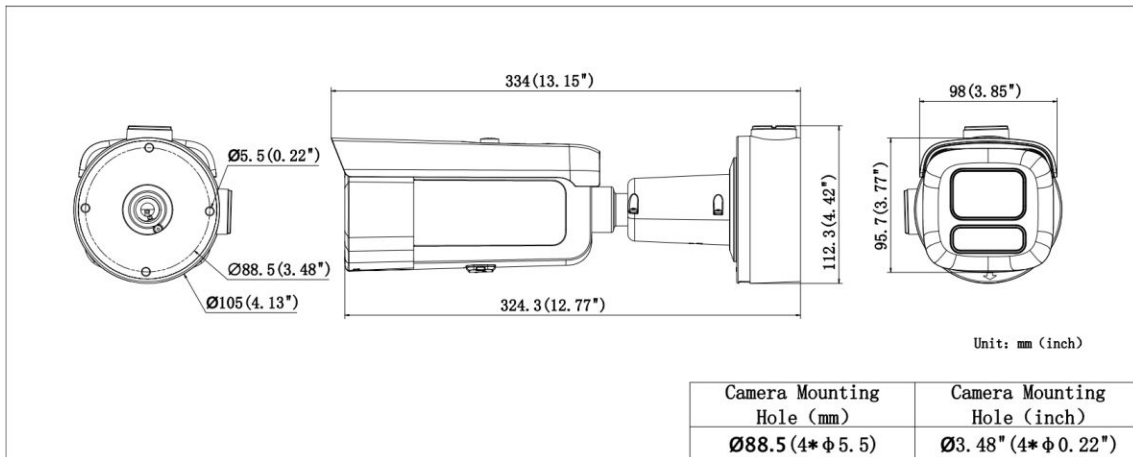

▪ **Available Model**

DS-2CD36167G3T-LIZSU(2.7-13.5mm)

DS-2CD36167G3T-LIZSUY(2.7-13.5mm)

▪ **Dimension**

▪ **Accessory**

▪ **Included**

▪ **Optional**

▪ **Installation Methods**