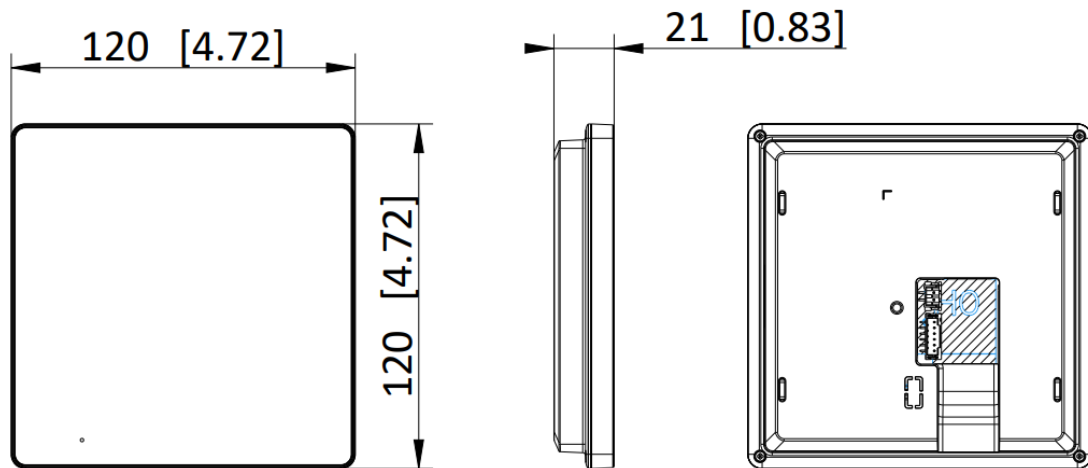

Installation	Wandmontage, Tischmontage
Anzeige	/
Gewicht	Mit Verpackung: 336,6 g (0,7 lbs) Ohne Verpackung: 197,8 g (0,4 lbs)
Schutzklasse	/
Betriebstemperatur	-10 °C bis +50 °C
Betriebsfeuchtigkeit	Von 10 % bis 90 %
Abmessungen	120 mm × 120 mm × 21 mm (4,7" × 4,7" × 0,83")
Einsatzbereich	Innenbereich
Stromverbrauch	≤ 4 W
Spannungsversorgung	IEEE802.3af, Standard-PoE, 12 VDC
Sprache	Englisch, Französisch, Portugiesisch, Portugiesisch (Brasilien), Spanisch, Russisch, Deutsch, Italienisch, Polnisch, Türkisch, Vietnamesisch, Arabisch, Tschechisch, Ungarisch, Niederländisch, Rumänisch, Bulgarisch, Ukrainisch, Kroatisch, Serbisch, Griechisch, Litauisch, Estnisch, Lettisch, Norwegisch, Dänisch, Slowenisch, Slowakisch, Schwedisch, Finnisch, Traditionelles Chinesisch, Mongolisch, Hebräisch, Kasachisch, Usbekisch

## ▪ Abmessungen

Unit:mm [inch]

SCALE	1:1
-------	-----

- Zubehör
- Optional erhältlich

DS-KABH6350-T